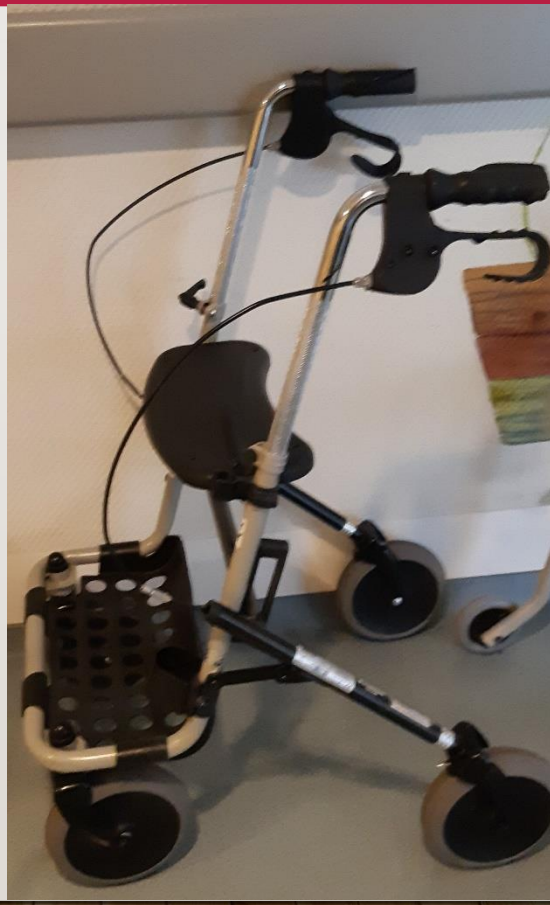

AIDES TECHNIQUES

CE SONT TOUTES LES AIDES QUI PRÉVIENNENT, COMPENSENT, SOULAGENT OU
NEUTRALISENT LE HANDICAP.

DÉPLACEMENTS: FAUTEUILS

Fauteuil électrique
avec siège corset
moulé

Fauteuil manuel

ROLLATORS

SIÈGES

Siège
corset
moulé

Chaise
Tripp-Trapp
évolutive

Chaise Dupuy
entièrement
réglable

- **VERTICALISATEUR** (Peu ou pas utilisé à l'école)

TROTTE-LAPIN

Pour les jeunes enfants

Essayer de mémoriser les noms des aides techniques, nous vous expliquerons leur intérêt lors de la formation en présentiel.