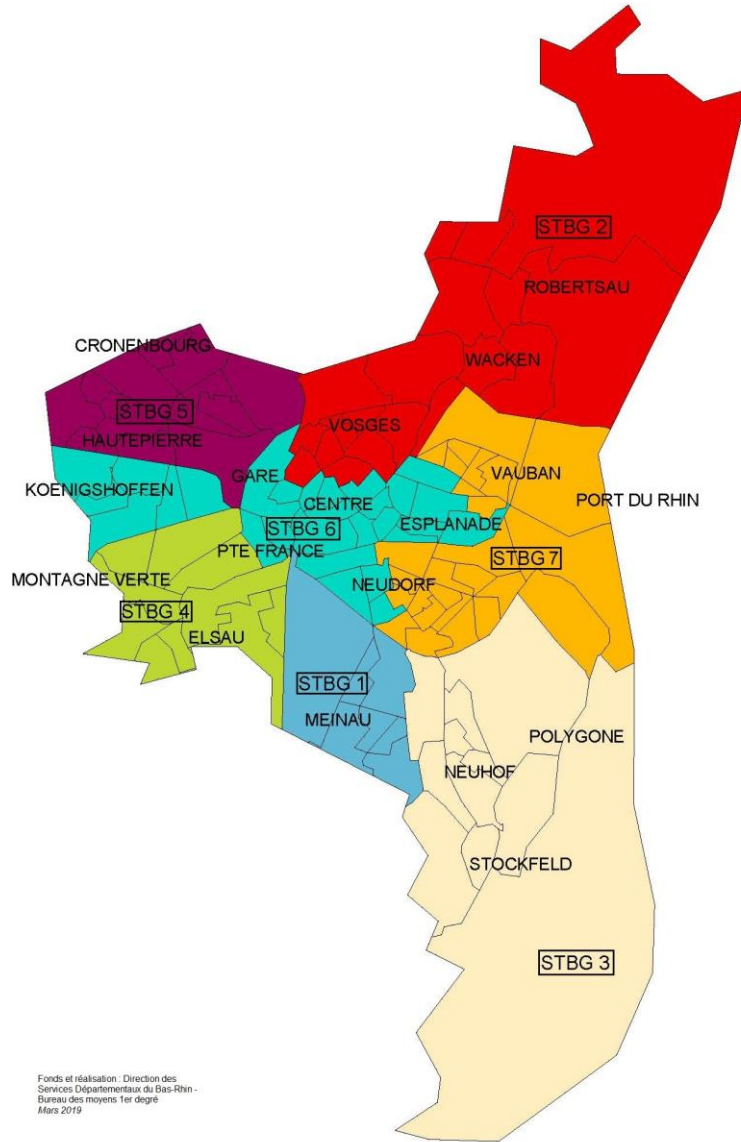

Les circonscriptions du 1er degré dans Strasbourg-Ville