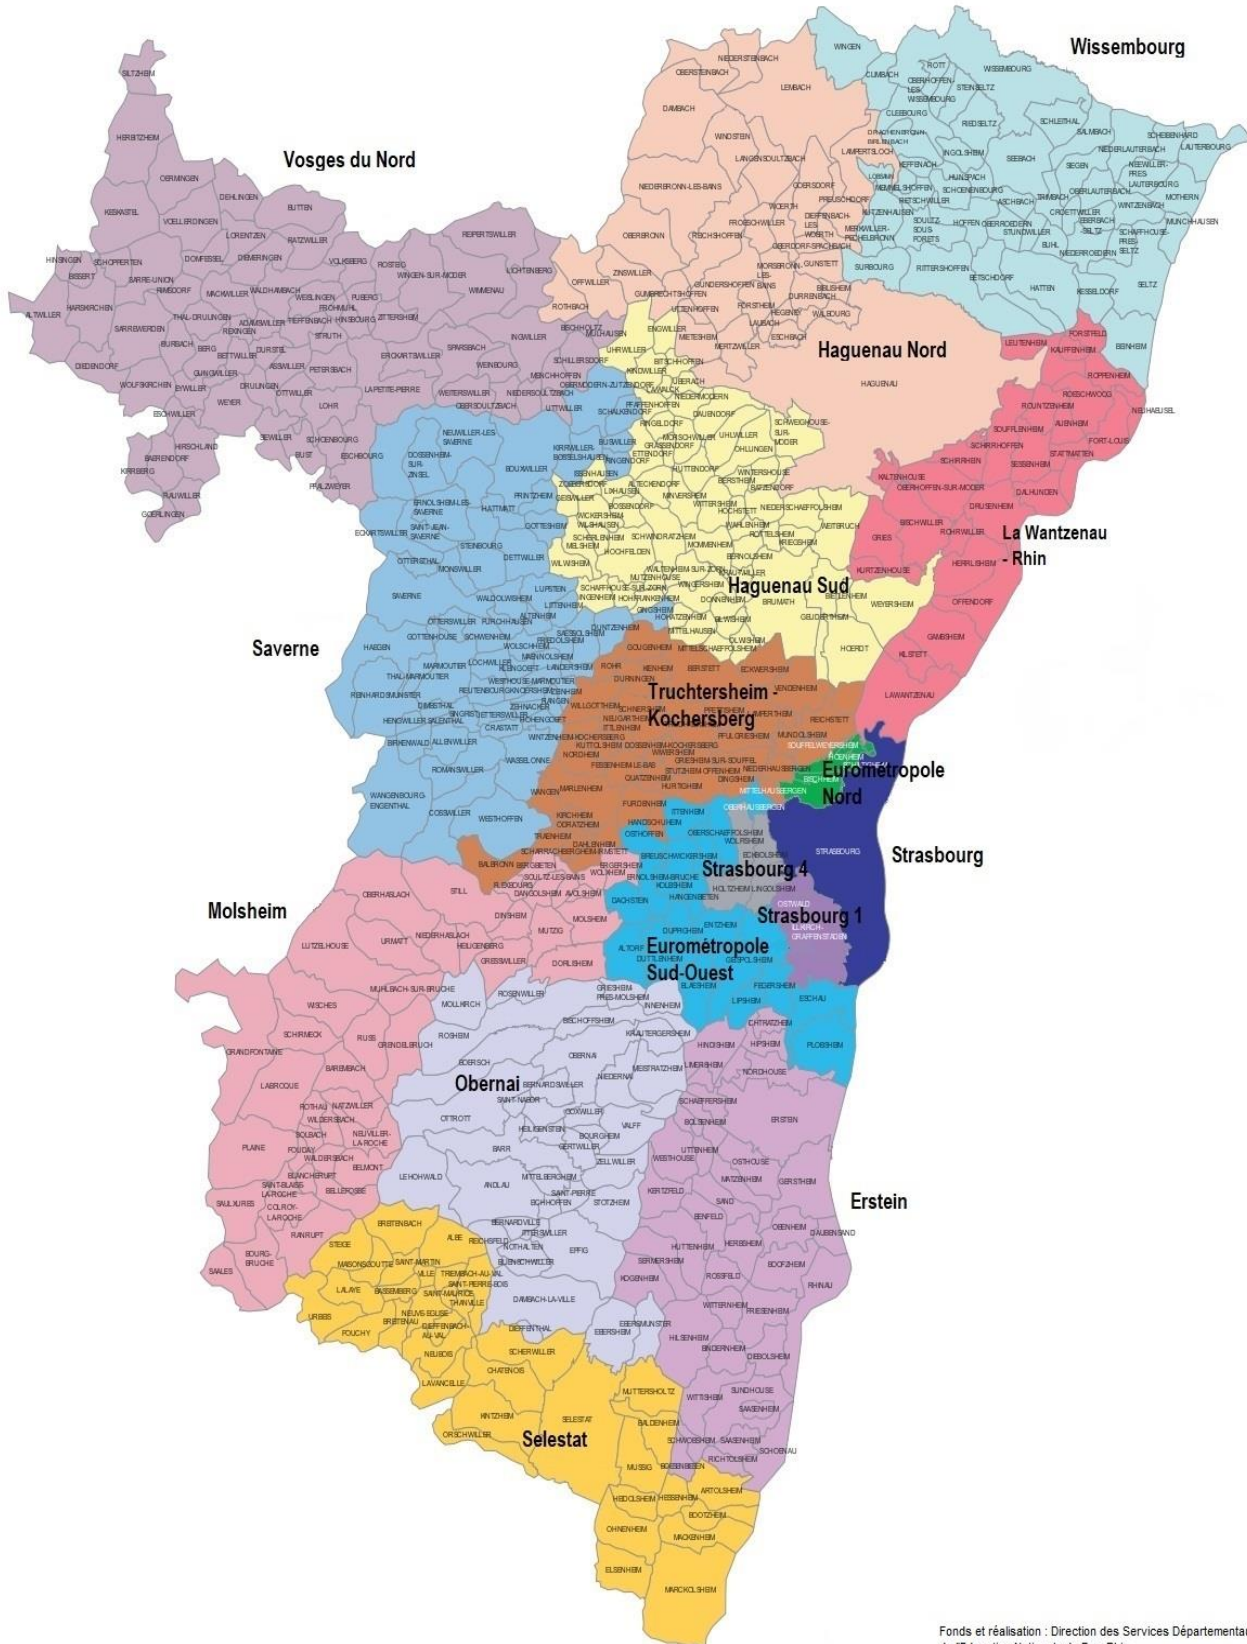

Les circonscriptions du 1er degré dans le Bas-Rhin